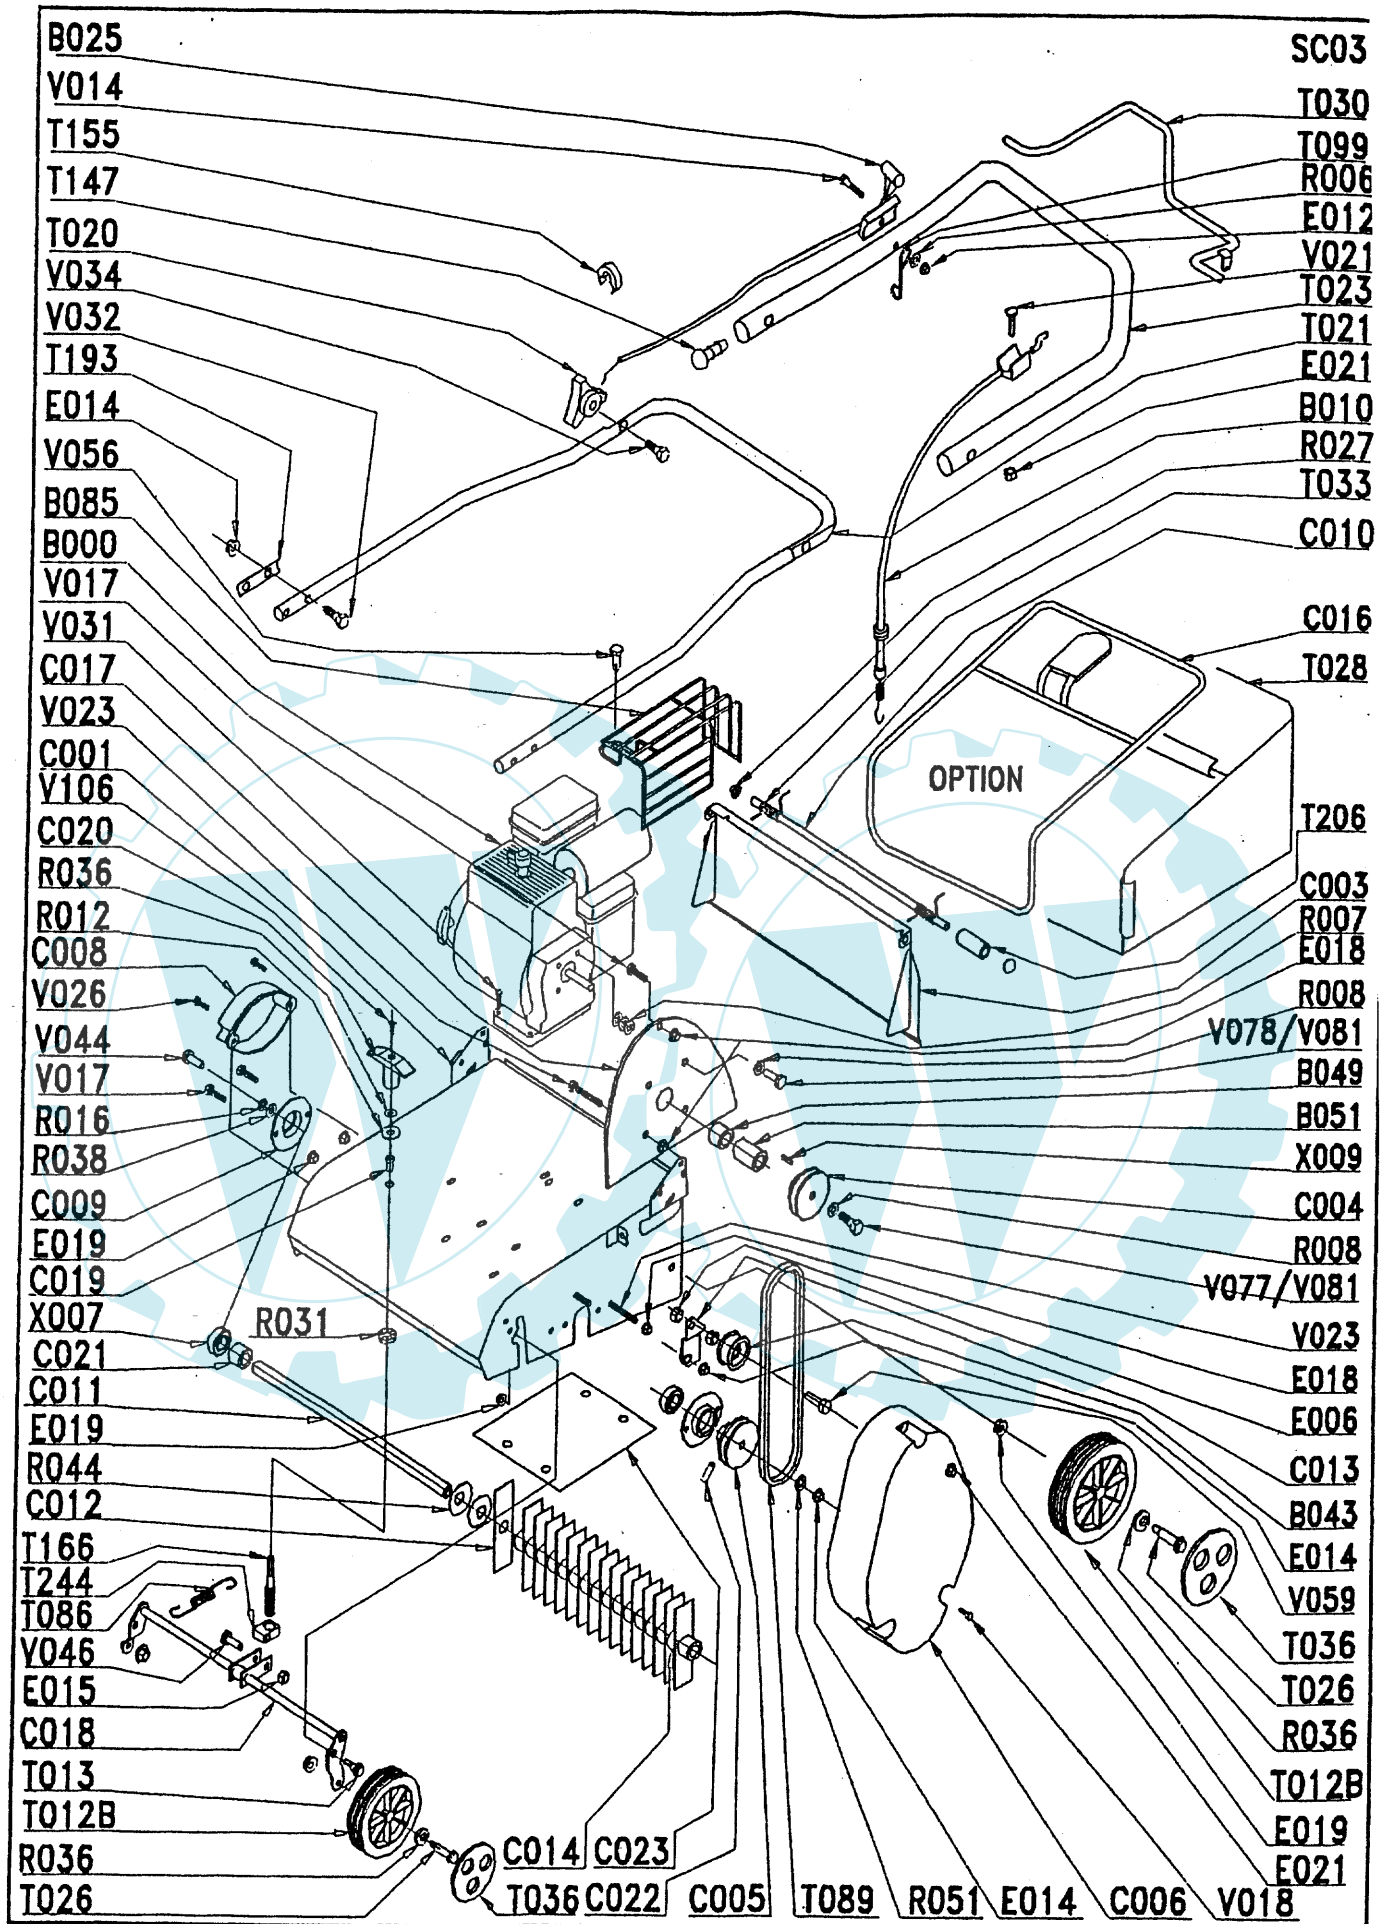

LARGEUR DE COUPE : 40 cm

Cutting width./ Schnittbreite / Maaibreedte .

CHASSIS: ACIER / Steel / Stahl / Steel / Stahl

Deck / Chassis .

MODELE DE FABRICATION : 2000

Year of Fabrication / Baujahr / Producttiejaar.

ED : 31/03/00 96435413

(Avertissement : seuls les repères inscrits sur le tableau correspondent à votre machine)

Notice à conserver pour consultations ultérieures

REPERES CODE ARTICLE

| | |
|-------|------------|
| B000 | 00100338 |
| B010 | 90710025 |
| B025 | 92100123 |
| B043 | 90100082 |
| B049 | 90100191 |
| B051 | 90200039 |
| C001 | 90710341/V |
| C003 | 90710020/N |
| C004 | 90710040 |
| C005 | 90710500 |
| C005 | 90710060 |
| C006 | 90710070 |
| C008 | 90710090 |
| C009 | 90710110 |
| C010 | 90710335 |
| C011 | 90710130 |
| C012 | 90710140 |
| C013 | 90710150 |
| C014 | 90710161 |
| C016 | 90710200 |
| C017 | 90710015/N |
| C018 | 90710055/N |
| C019 | 90710064 |
| C020 | 90710069 |
| C021 | 90710170 |
| E006 | 90105502 |
| E012 | 90892078 |
| E014 | 90100044 |
| E015 | 90315001 |
| E018 | 90805503 |
| E019 | 90805504 |
| E021 | 90105406 |
| R006 | 90105058 |
| R007 | 90807501 |
| R008 | 90107007 |
| R012 | 90100067 |
| R015 | 90107000 |
| R016 | 90107003 |
| R027 | 90892058 |
| R031 | 90807512 |
| R036 | 91322037 |
| R038 | 062300 |
| R044 | 90105120 |
| T012B | 90892404 |
| T013 | 100403/8 |
| T020 | 90892066 |
| T021 | 90710101/N |
| T023 | 90892370/N |
| T026 | M5757 |
| T028 | 90710215 |
| T030 | 90892387 |